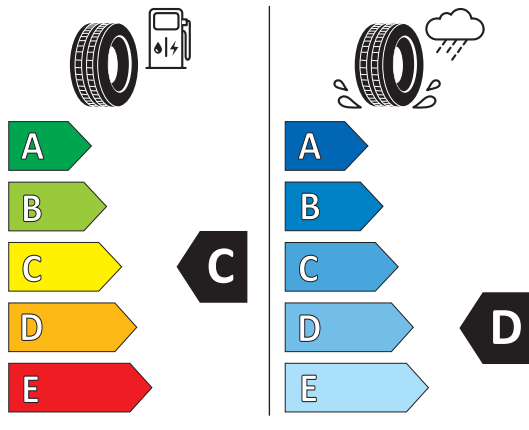

Volkswagen Original Winterreifen

Für verschiedene Tiguan Modelle
Pirelli Scorpion Winter Seal Inside · 215/65 R17 99H
ZTW 213 657 HP SW0

162,50 €

PIRELLI 25196
215/65R17 99 H C1